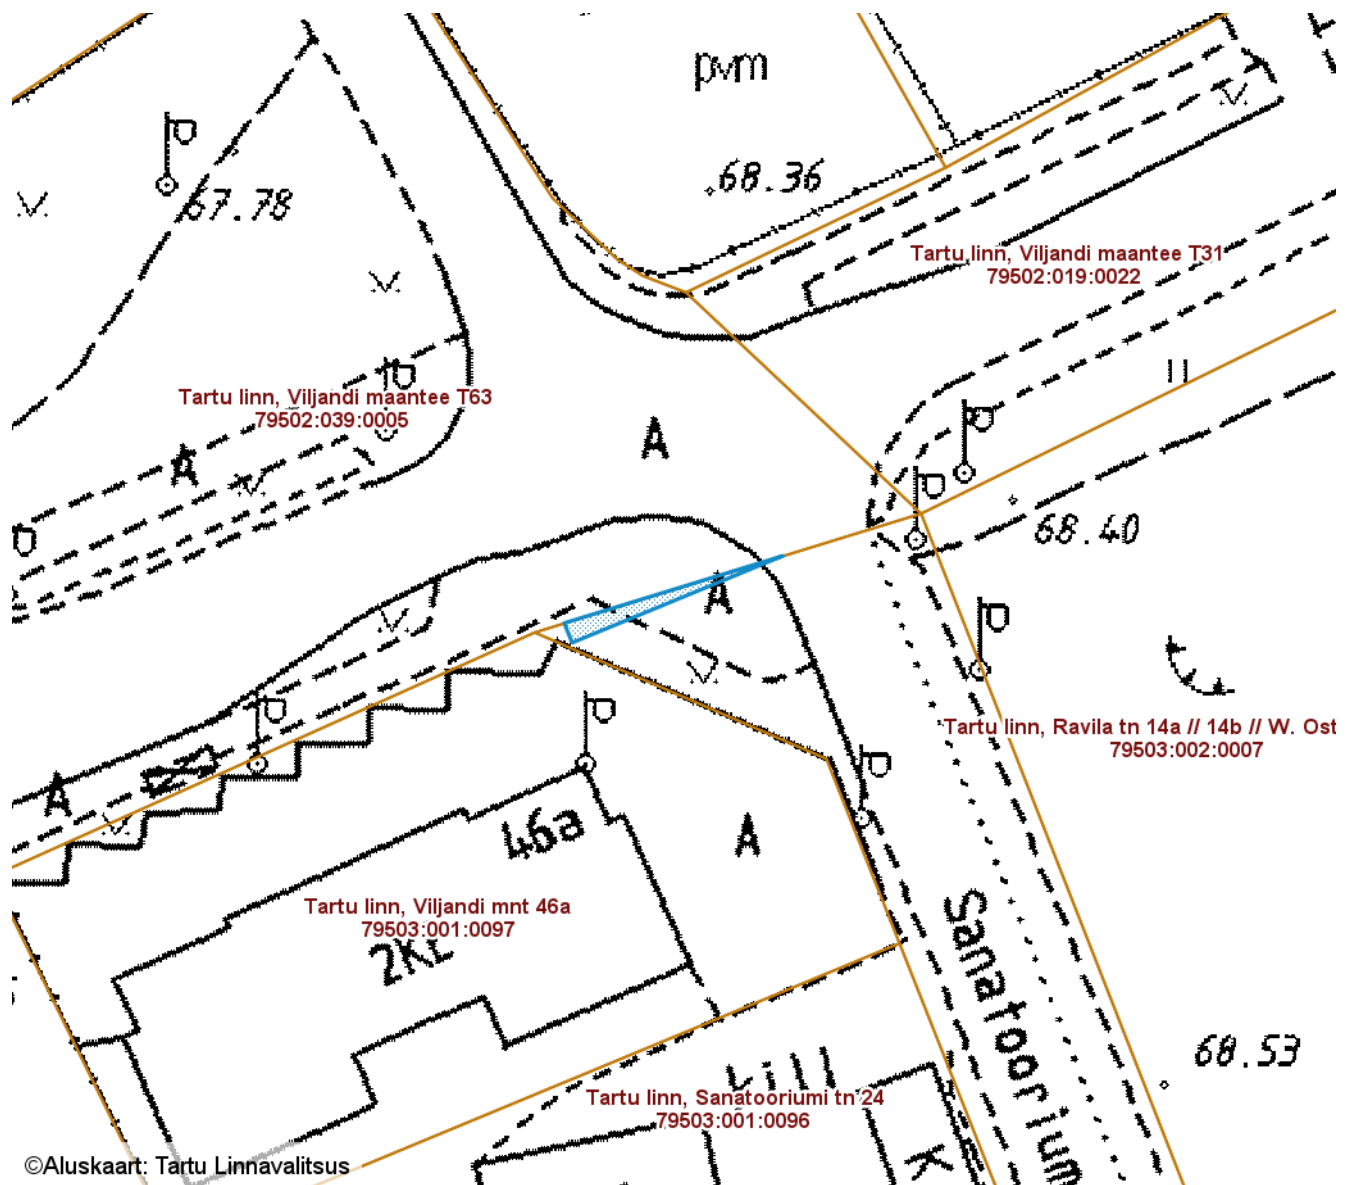

ISIKLIKU KASUTUSÕIGUSEGA KOORMATAVA
ALA SKEEM

Tartu linn, Sanatooriumi tänav T19 (79503:002:0011)

M 1 : 500

— Isikliku kasutusõigusega seatav
maa-ala 11 m²
(0,4 kV maakaabelliin)

Nr	X	Y
1	6472893.42	657029.05
2	6472887.70	657015.15
3	6472888.99	657014.63

Koostas: **Pille Toom**